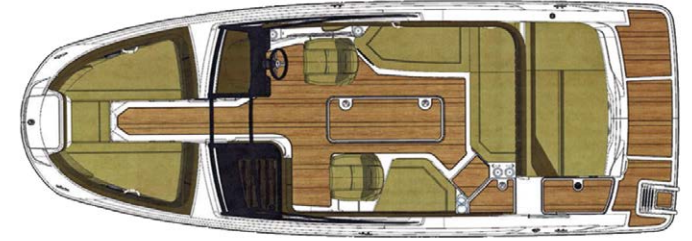

Sea Ray®

SPX 230

SPX 230

7,12 M | 2,55 M

189 L

2050 KG

13 P / 1038 KG

FEATURES

- 1 Shown with dual bucket seat with swivel, slider and flip-up bolster
- 2 Head compartment with lockable door and storage
- 3 Shown with optional Teak cockpit table

CARACTÉRISTIQUES

- 1 2 sièges baquets avec coussinets relevables
- 2 Compartiment toilettes avec porte verrouillable et rangement
- 3 Montré avec table de cockpit en teck en option