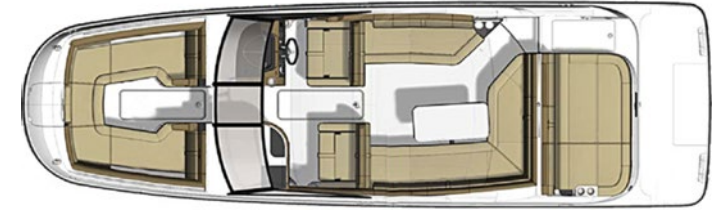

Sea Ray®

SDX 270

SDX 270

SDX 270

7,56 M | 2,55 M
(without stern platform)

246 L

2675 KG

12 P / 950 KG